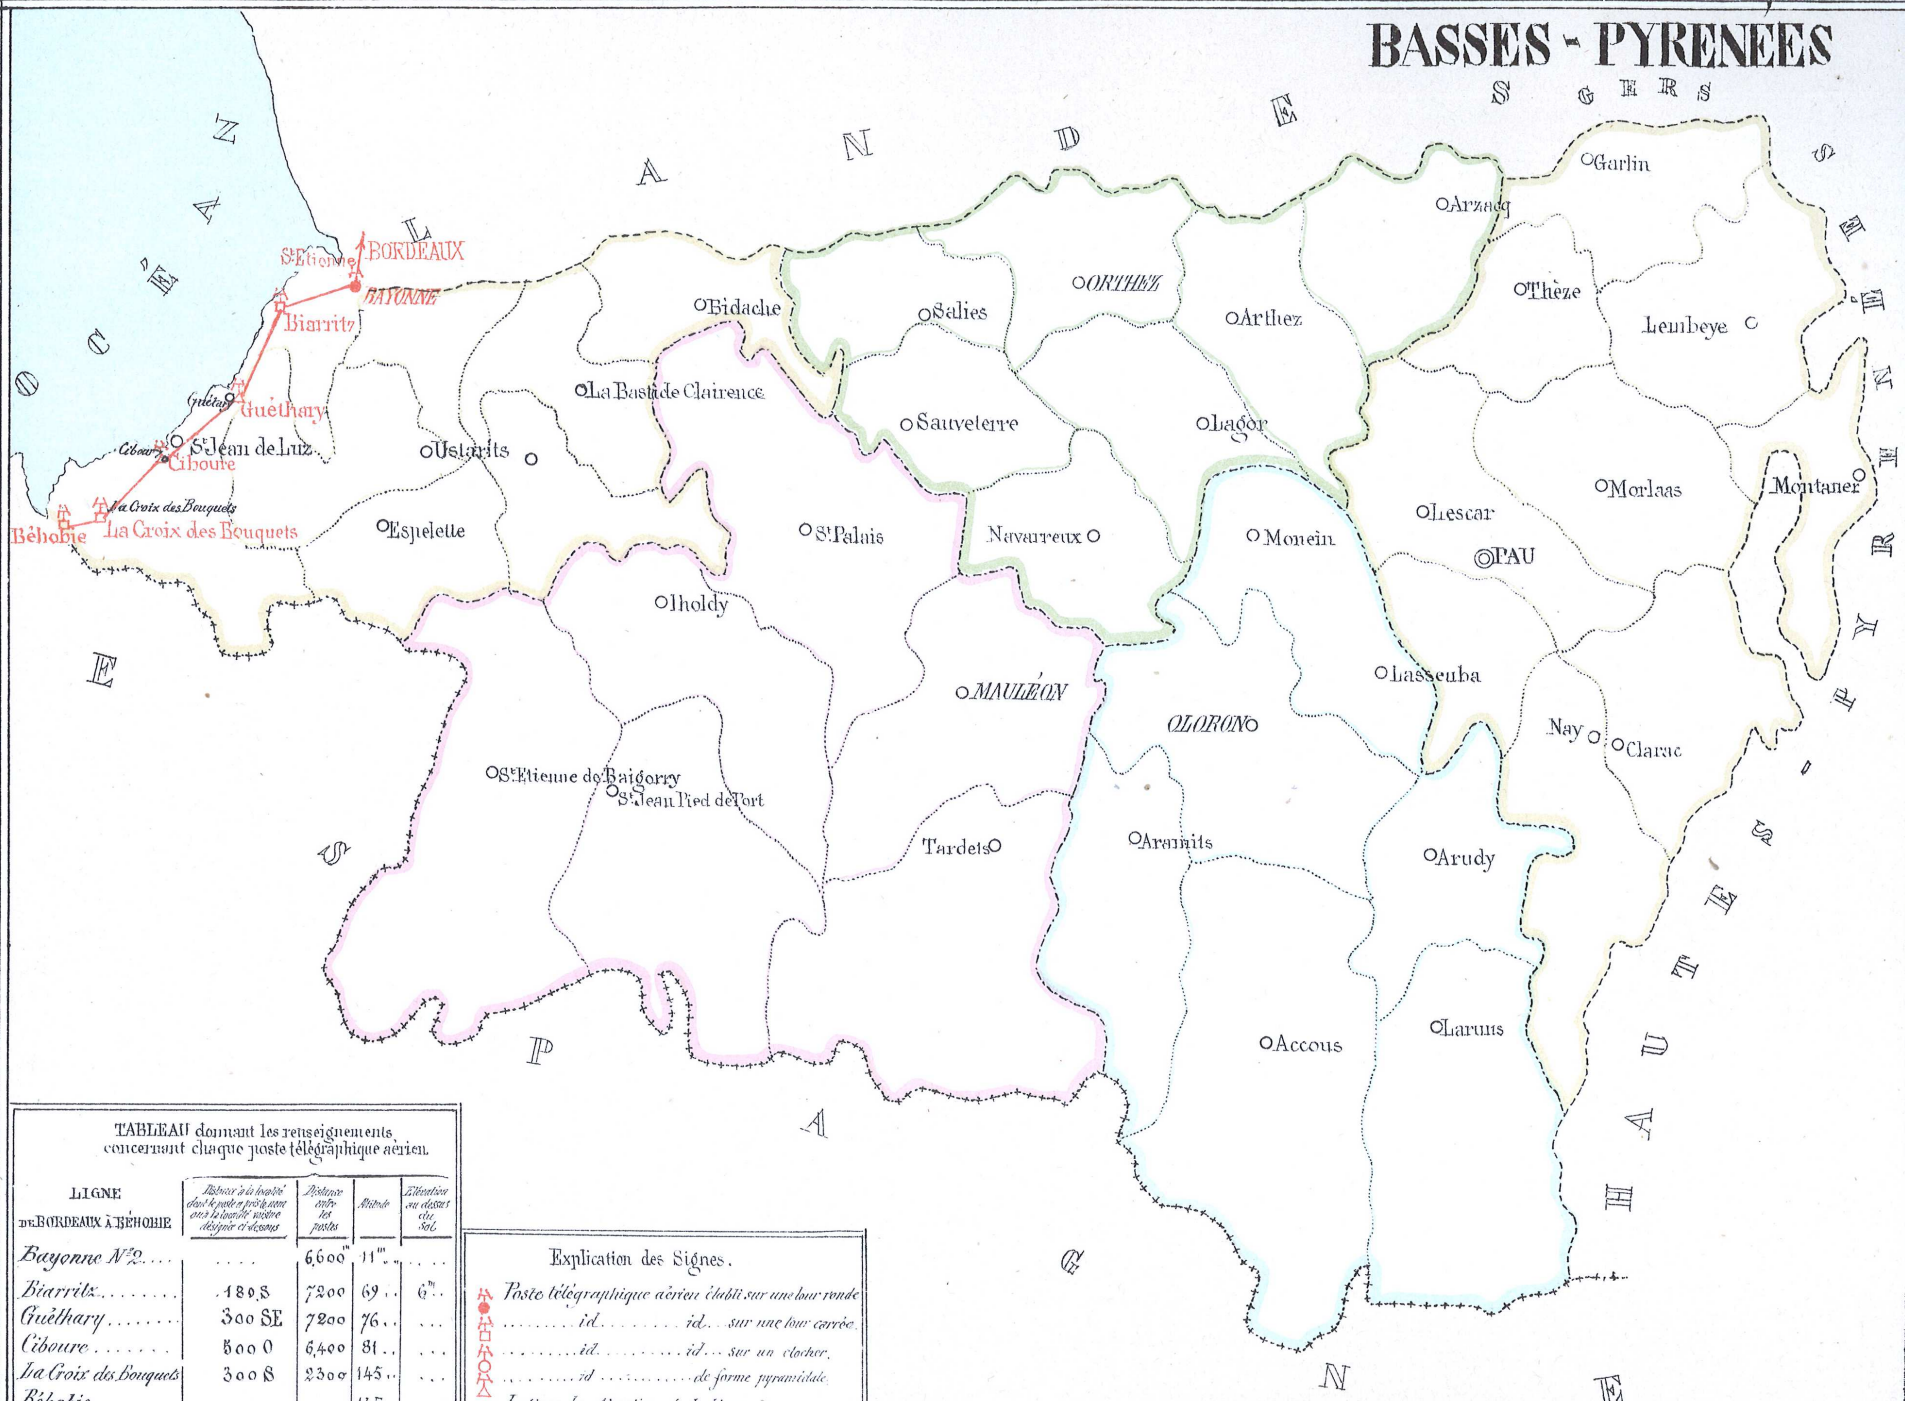

BASSES - PYRENEES

TABLEAU donnant les renseignements concernant chaque poste télégraphique aérien.

LIGNE	Distance à la base de la tour dont le pied se trouve sur la route nationale désignée et élevée	Distance entre les postes	Altitude	Élévation au-dessus du sol
de BORDEAUX à BÉTHOBIE				
Bayonne N ^o 2	6600	11
Biarritz	480 S	7200	69	6 ^m
Guéthary	300 SE	7200	76
Ciboure	800 0	6400	81
La Croix des Bouquets	300 S	2300	145
Béthobie	145

Explication des Signes.

- Poste télégraphique aérien établi sur une tour ronde
- id. id. sur une tour carrée.
- id. id. sur un clocher.
- id. id. de forme pyramidale.
- Indique la direction de la ligne.